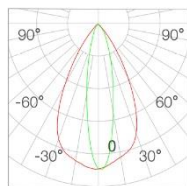

配光曲线

| 光束角 | 20°*60° | H(m) | E(lx) | D(cm) |
|------|---------|------|-------|-------|
| 功率 | 24W | 1 | 1820 | 39 |
| 中心光强 | 1820cd | 2 | 455 | 79 |
| 光通量 | 1055lm | 3 | 202 | 119 |
| 眩光指数 | UGR<16 | 4 | 114 | 157 |