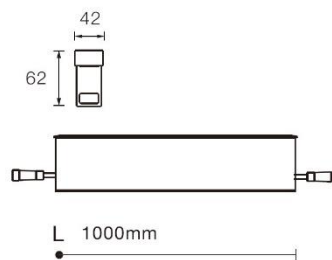

系列名 GRAZER / 擦墙灯

灯具型号 CXD3050QF-10

项目名称

灯位编号

灯具规格

| | |
|------|--------------------|
| 色温 | 3000K/3500K/4000K |
| 光束角 | 20°*60° |
| 色容差 | SDCM≤3 |
| 显色指数 | Ra≥90 R9≥50 |
| 功率 | 24W |
| 输入电压 | DC24V |
| 调光方式 | 非调光/可控硅/0-10V/DALI |
| 调光深度 | 1%~100% |
| 灯具寿命 | 50000H |
| 光源类型 | LED (SMD) |
| 光源数量 | 24 |
| 安装方式 | 吸顶式 |
| 天花厚度 | / |
| 产品材质 | 铝合金 |
| 外观颜色 | 砂黑 |
| 表面工艺 | 喷漆 |
| 重量 | 1.9kg |
| 绝缘等级 | Class 3 |
| 防护等级 | IP20 |

配光曲线

| 光束角 | 20°*60° | H(m) | E(lx) | D(cm) |
|------|---------|------|-------|-------|
| 功率 | 24W | 1 | 1820 | 39 |
| 中心光强 | 1820cd | 2 | 455 | 79 |
| 光通量 | 1055lm | 3 | 202 | 119 |
| 眩光指数 | UGR<16 | 4 | 114 | 157 |

灯具描述

GRAZER--线形擦墙

IP54 洗墙灯可选吸顶式与埋地式，吸顶式可选遮光防眩款以降低眩光影响；灯体长度有 0.5m，1m 两个尺寸可选；各模块之间可通过公母插进行拼接，形成连续的照明效果。

配件应用